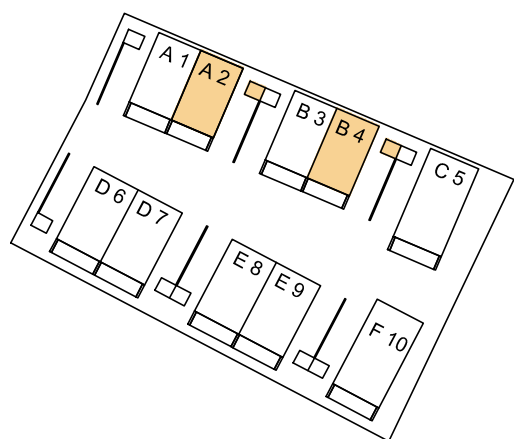

AS OY TAMPEREEN VUOREKSEN VÄLKE

1-KERROKSISET:

- A1 3-4 H+KT+S 84 M²
- A2 3-4 H+KT+S 84 M²

- B3 3-4 H+KT+S 84 M²
- B4 3-4 H+KT+S 84 M²

- D6 4 H+KT+S 99 M²
- D7 4 H+KT+S 99 M²

- E8 4 H+KT+S 99 M²
- E9 4 H+KT+S 99 M²

- C5 5 H+K+S 119 M²
- F10 5 H+K+S 119 M²

FRANS EMILIN KATU 25
33720 TAMPERE

10.01.2020

ARKKITEHTITOIMISTO ANTTI YLINEN OY

AS OY TAMPEREEN VUOREKSEN VÄLKE

FRANS EMILIN KATU 25

33720 TAMPERE

ASUNNOT A1 JA B3
3-4 H+KT+S 84 M2

10.01.2020

ARKKITEHTITOIMISTO ANTTI YLINEN OY

Rakentaja varaa oikeuden alaslaskettuja kattoja
ja LVIS-koteloita koskeviin muutoksiin.

AS OY TAMPEREEN VUOREKSEN VÄLKE

FRANS EMILIN KATU 25

33720 TAMPERE

ASUNNOT A2 JA B4
3-4 H+KT+S 84 M²

Rakentaja varaa oikeuden alaslaskettuja kattoja ja LVIS-koteloita koskeviin muutoksiin.

10.01.2020

ARKKITEHTITOIMISTO ANTTI YLINEN OY

AS OY TAMPEREEN VUOREKSEN VÄLKE

FRANS EMILIN KATU 25

33720 TAMPERE

ASUNNOT D6 JA E8
4 H+KT+S 99 M2