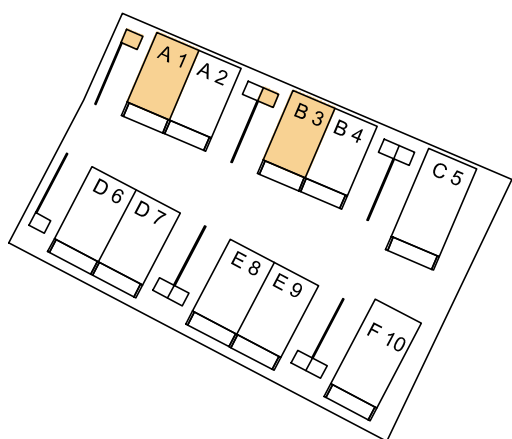

AS OY TAMPEREEN VUOREKSEN VÄLKE

1-KERROKSISET:

- A1 3-4 H+KT+S 84 M²
- A2 3-4 H+KT+S 84 M²

- B3 3-4 H+KT+S 84 M²
- B4 3-4 H+KT+S 84 M²

- D6 4 H+KT+S 99 M²
- D7 4 H+KT+S 99 M²

- E8 4 H+KT+S 99 M²
- E9 4 H+KT+S 99 M²

- C5 5 H+K+S 119 M²
- F10 5 H+K+S 119 M²

FRANS EMILIN KATU 25
33720 TAMPERE

10.01.2020

ARKKITEHTITOIMISTO ANTTI YLINEN OY

AS OY TAMPEREEN VUOREKSEN VÄLKE

FRANS EMILIN KATU 25

33720 TAMPERE

ASUNNOT A1 JA B3
3-4 H+KT+S 84 M2

10.01.2020

ARKKITEHTITOIMISTO ANTTI YLINEN OY

Rakentaja varaa oikeuden alaslaskettuja kattoja
ja LVIS-koteloita koskeviin muutoksiin.

AS OY TAMPEREEN VUOREKSEN VÄLKE

FRANS EMILIN KATU 25

33720 TAMPERE

ASUNNOT A2 JA B4
3-4 H+KT+S 84 M²