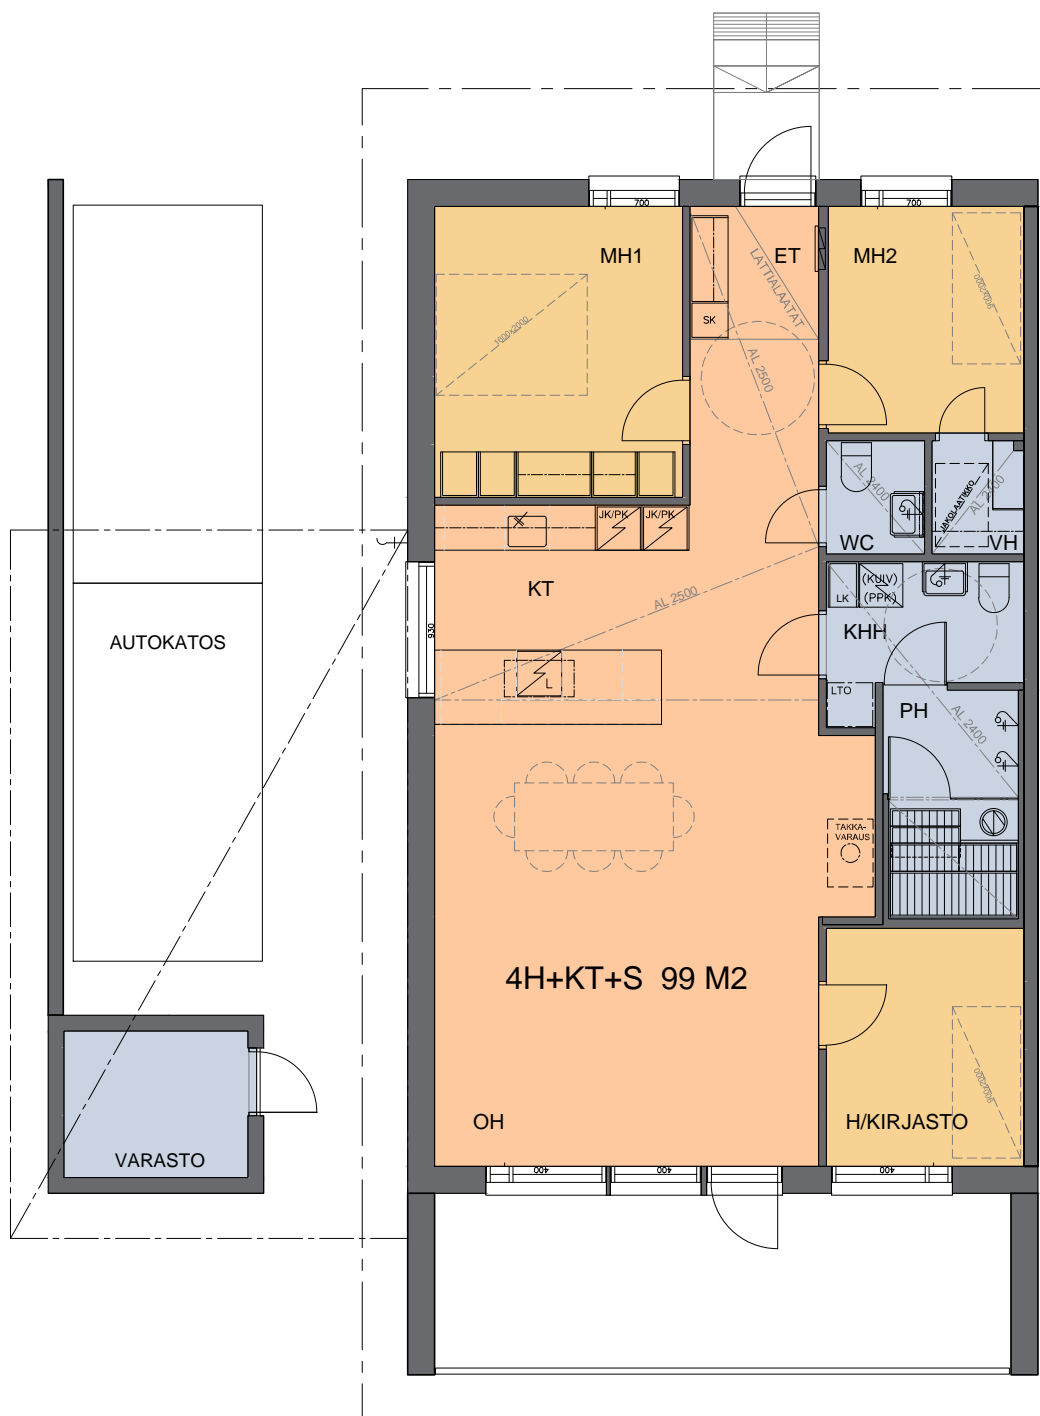

AS OY TAMPEREEN VUOREKSEN VÄLKE

1-KERROKSISET:

- A1 3-4 H+KT+S 84 M²
- A2 3-4 H+KT+S 84 M²

- B3 3-4 H+KT+S 84 M²
- B4 3-4 H+KT+S 84 M²

- D6 4 H+KT+S 99 M²
- D7 4 H+KT+S 99 M²

- E8 4 H+KT+S 99 M²
- E9 4 H+KT+S 99 M²

10.01.2020

ARKKITEHTITOIMISTO ANTTI YLINEN OY

Rakentaja varaa oikeuden alaslaskettuja kattoja
ja LVIS-koteloita koskeviin muutoksiin.

AS OY TAMPEREEN VUOREKSEN VÄLKE

FRANS EMILIN KATU 25

33720 TAMPERE

ASUNNOT A2 JA B4
3-4 H+KT+S 84 M²

Rakentaja varaa oikeuden alaslaskettuja kattoja ja LVIS-koteloita koskeviin muutoksiin.

10.01.2020

ARKKITEHTITOIMISTO ANTTI YLINEN OY

AS OY TAMPEREEN VUOREKSEN VÄLKE

FRANS EMILIN KATU 25

33720 TAMPERE

ASUNNOT D6 JA E8
4 H+KT+S 99 M2

10.01.2020

ARKKITEHTITOIMISTO ANTTI YLINEN OY

Rakentaja varaa oikeuden alaslaskettuja kattoja
ja LVIS-koteloita koskeviin muutoksiin.

AS OY TAMPEREEN VUOREKSEN VÄLKE

FRANS EMILIN KATU 25

33720 TAMPERE

ASUNNOT D7 JA E9
4 H+KT+S 99 M2