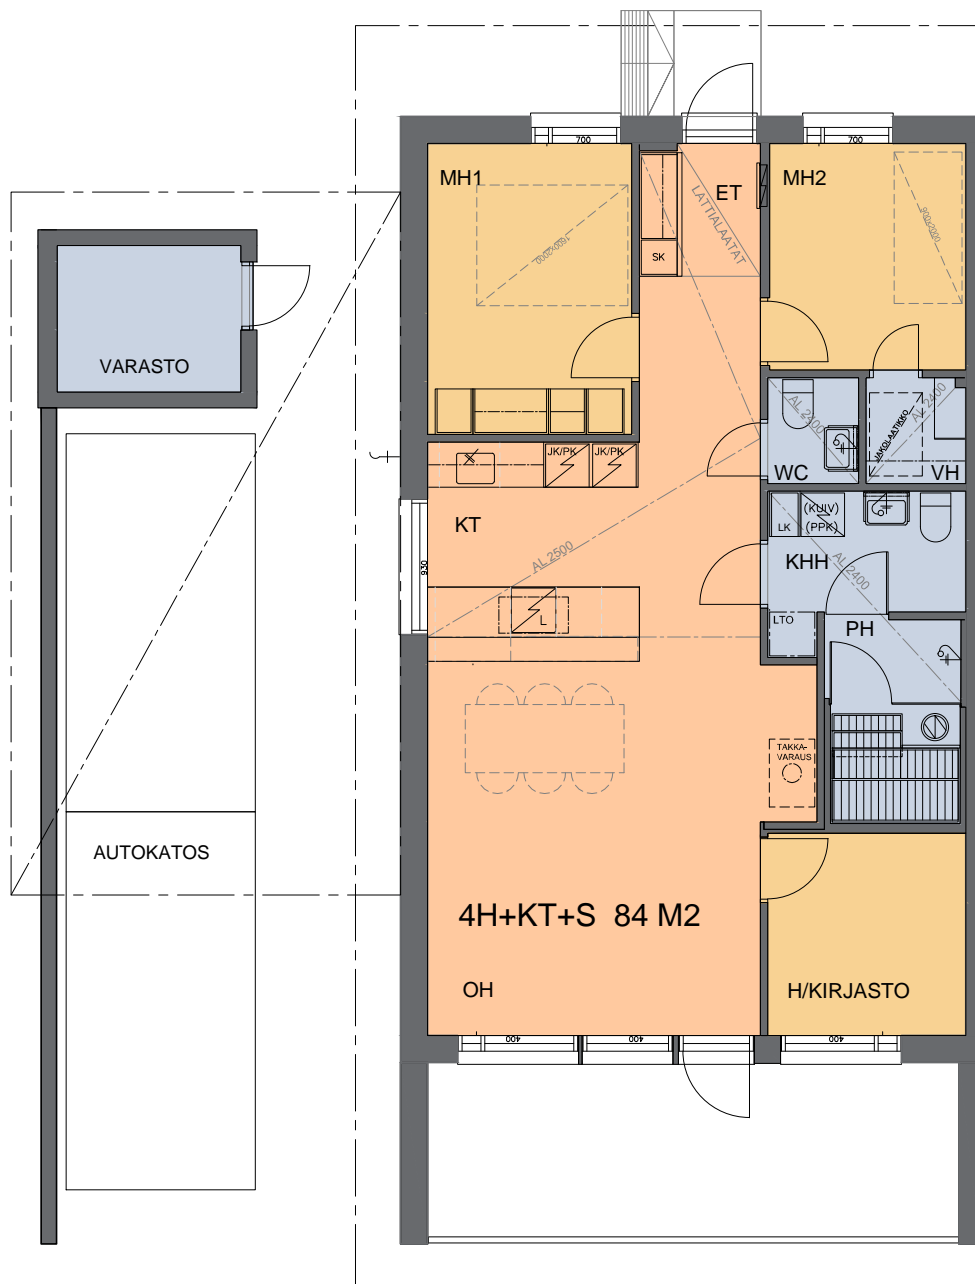

AS OY TAMPEREEN VUOREKSEN VÄLKE

1-KERROKSISET:

- A1 3-4 H+KT+S 84 M²
- A2 3-4 H+KT+S 84 M²

- B3 3-4 H+KT+S 84 M²
- B4 3-4 H+KT+S 84 M²

- D6 4 H+KT+S 99 M²
- D7 4 H+KT+S 99 M²

- E8 4 H+KT+S 99 M²
- E9 4 H+KT+S 99 M²

- C5 5 H+K+S 119 M²
- F10 5 H+K+S 119 M²

FRANS EMILIN KATU 25
33720 TAMPERE

10.01.2020

ARKKITEHTITOIMISTO ANTTI YLINEN OY

AS OY TAMPEREEN VUOREKSEN VÄLKE

FRANS EMILIN KATU 25

33720 TAMPERE

ASUNNOT A1 JA B3
3-4 H+KT+S 84 M2

10.01.2020

ARKKITEHTITOIMISTO ANTTI YLINEN OY

Rakentaja varaa oikeuden alaslaskettuja kattoja
ja LVIS-koteloita koskeviin muutoksiin.

AS OY TAMPEREEN VUOREKSEN VÄLKE

FRANS EMILIN KATU 25

33720 TAMPERE

ASUNNOT A2 JA B4
3-4 H+KT+S 84 M²

Rakentaja varaa oikeuden alaslaskettuja kattoja ja LVIS-koteloita koskeviin muutoksiin.

10.01.2020

ARKKITEHTITOIMISTO ANTTI YLINEN OY

AS OY TAMPEREEN VUOREKSEN VÄLKE

FRANS EMILIN KATU 25

33720 TAMPERE

ASUNNOT D6 JA E8
4 H+KT+S 99 M2