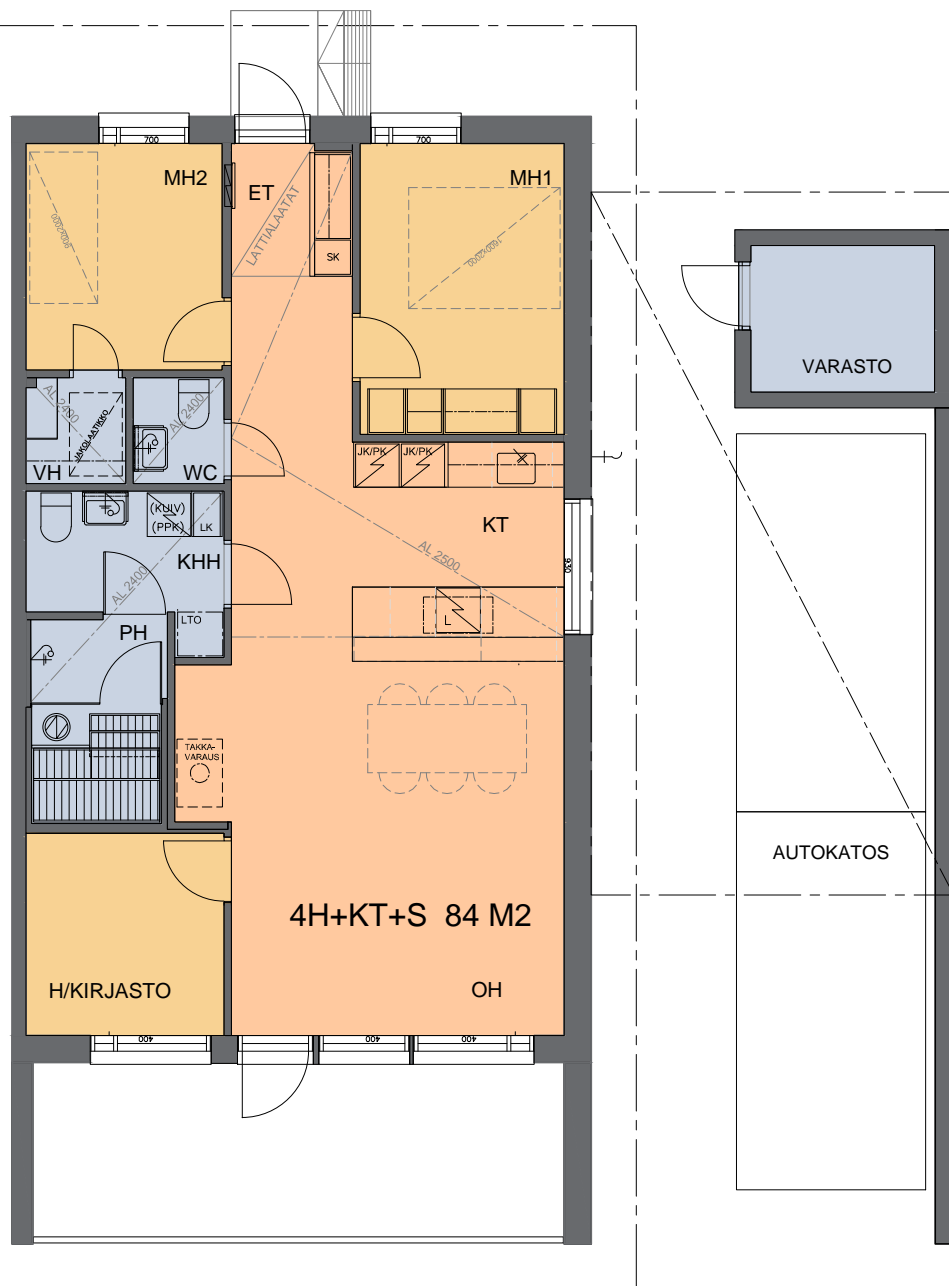

AS OY TAMPEREEN VUOREKSEN VÄLKE

1-KERROKSISET:

- A1 3-4 H+KT+S 84 M²
- A2 3-4 H+KT+S 84 M²

- B3 3-4 H+KT+S 84 M²
- B4 3-4 H+KT+S 84 M²

- D6 4 H+KT+S 99 M²
- D7 4 H+KT+S 99 M²

- E8 4 H+KT+S 99 M²
- E9 4 H+KT+S 99 M²

- C5 5 H+K+S 119 M²
- F10 5 H+K+S 119 M²

FRANS EMILIN KATU 25
33720 TAMPERE

10.01.2020

ARKKITEHTITOIMISTO ANTTI YLINEN OY

AS OY TAMPEREEN VUOREKSEN VÄLKE

FRANS EMILIN KATU 25

33720 TAMPERE

ASUNNOT A1 JA B3
3-4 H+KT+S 84 M2

10.01.2020

ARKKITEHTITOIMISTO ANTTI YLINEN OY

Rakentaja varaa oikeuden alaslaskettuja kattoja
ja LVIS-koteloita koskeviin muutoksiin.

AS OY TAMPEREEN VUOREKSEN VÄLKE

FRANS EMILIN KATU 25

33720 TAMPERE

ASUNNOT A2 JA B4
3-4 H+KT+S 84 M²

Rakentaja varaa oikeuden alaslaskettuja kattoja ja LVIS-koteloita koskeviin muutoksiin.

10.01.2020

ARKKITEHTITOIMISTO ANTTI YLINEN OY

AS OY TAMPEREEN VUOREKSEN VÄLKE

FRANS EMILIN KATU 25

33720 TAMPERE

ASUNNOT D6 JA E8
4 H+KT+S 99 M2