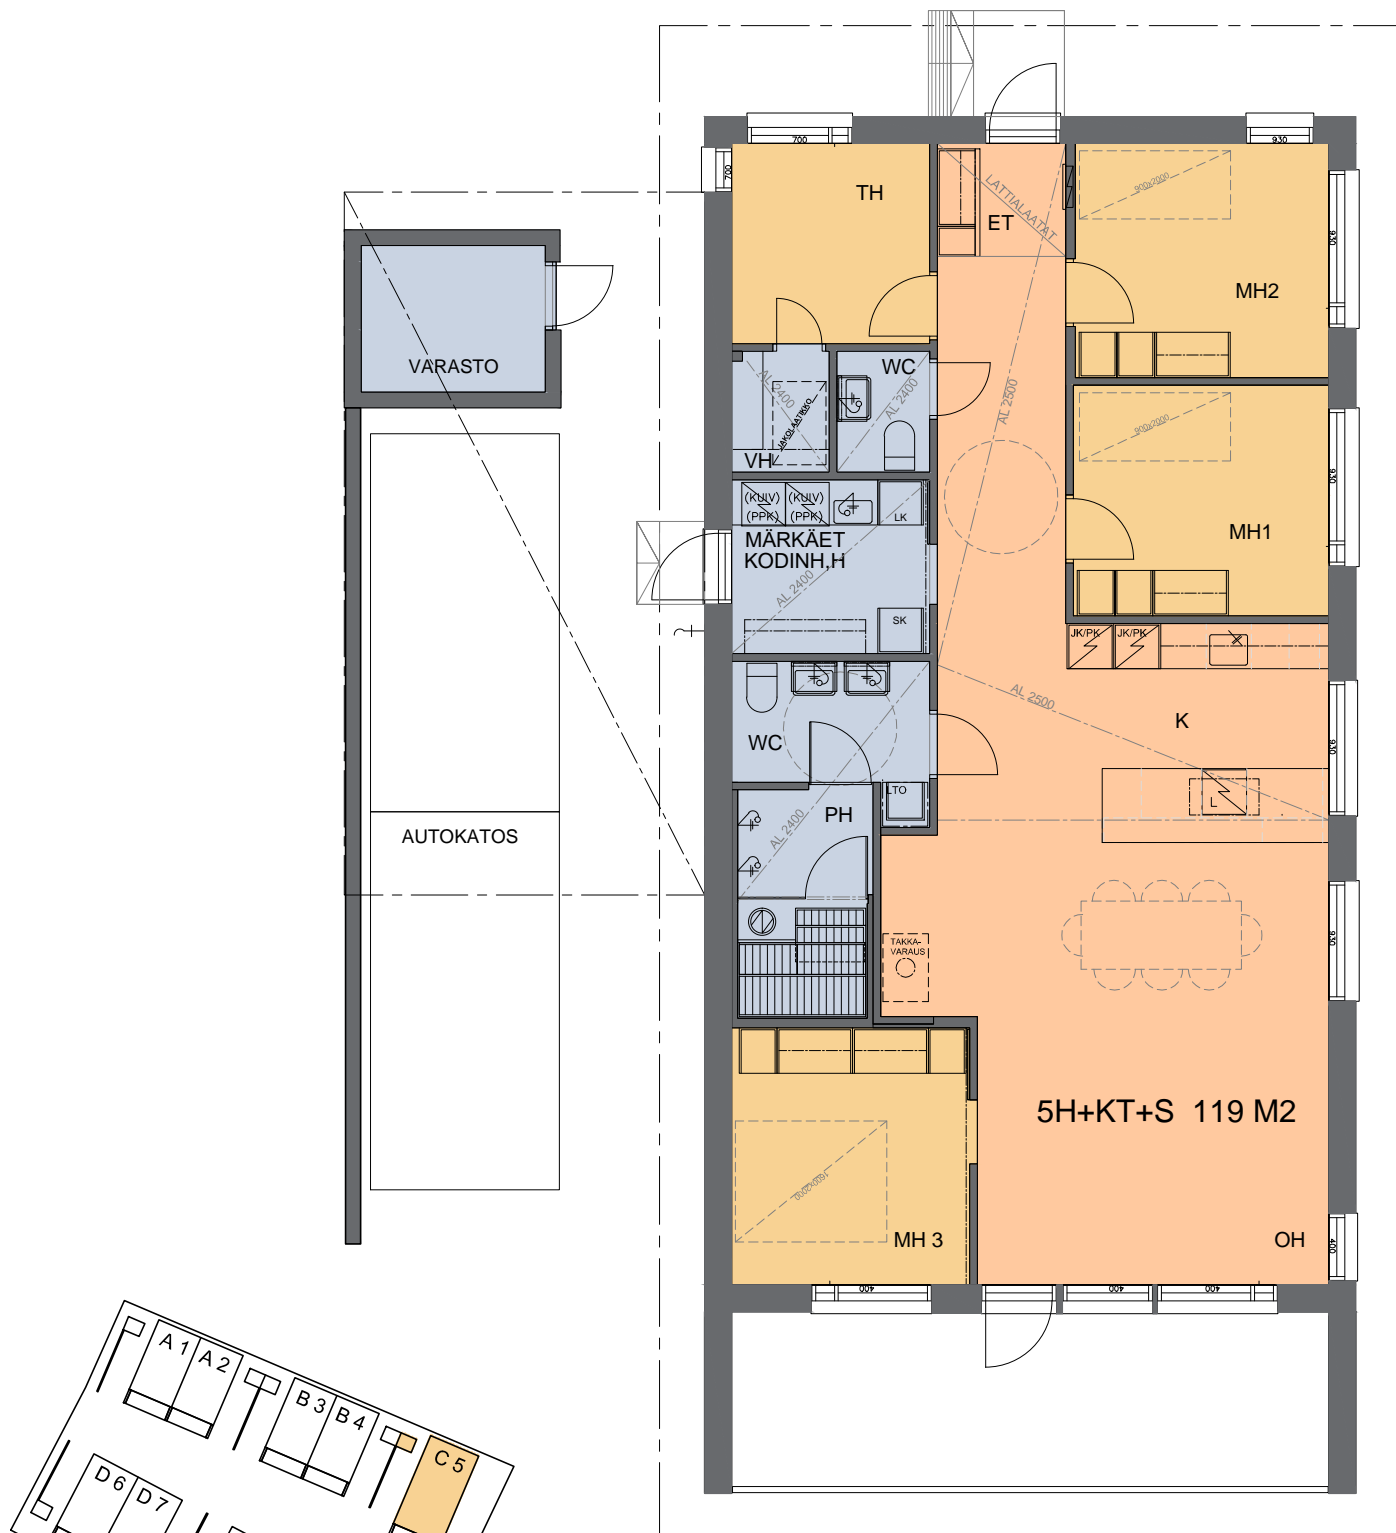

10.01.2020

ARKKITEHTITOIMISTO ANTTI YLINEN OY

Rakentaja varaa oikeuden alaslaskettuja kattoja
ja LVIS-koteloita koskeviin muutoksiin.

AS OY TAMPEREEN VUOREKSEN VÄLKE

FRANS EMILIN KATU 25

33720 TAMPERE

ASUNNOT D7 JA E9
4 H+KT+S 99 M2

Rakentaja varaa oikeuden alaslaskettuja kattoja ja LVIS-koteloita koskeviin muutoksiin.

10.01.2020
ARKKITEHTITOIMISTO ANTTI YLINEN OY

AS OY TAMPEREEN VUOREKSEN VÄLKE

FRANS EMILIN KATU 25

33720 TAMPERE

ASUNTO C5
5 H+K+S 119 M2