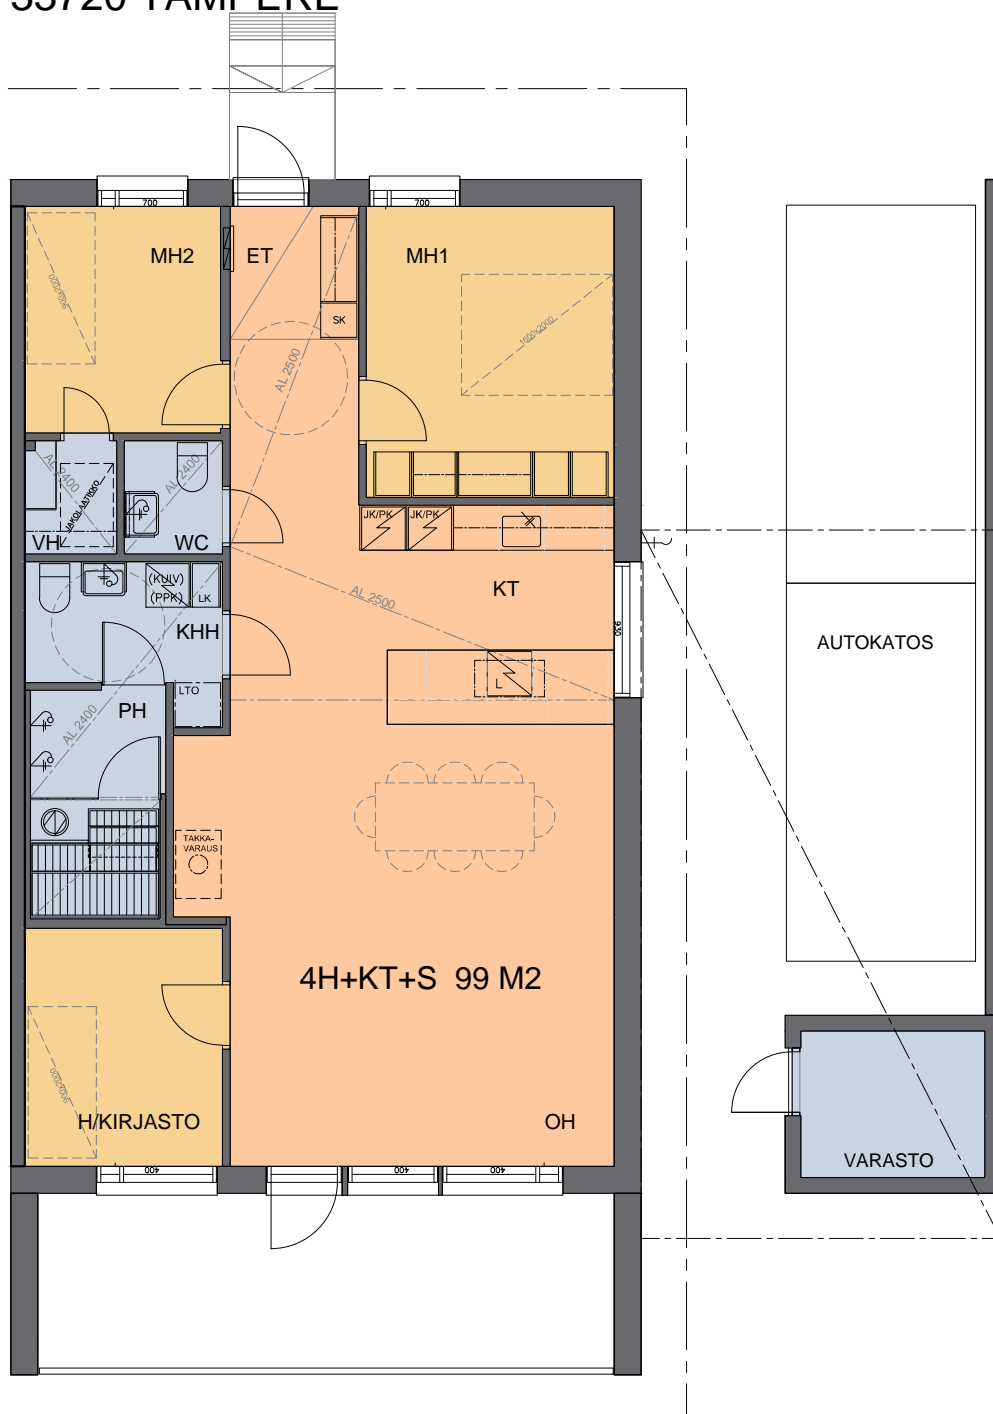

10.01.2020

ARKKITEHTITOIMISTO ANTTI YLINEN OY

Rakentaja varaa oikeuden alaslaskettuja kattoja
ja LVIS-koteloita koskeviin muutoksiin.

AS OY TAMPEREEN VUOREKSEN VÄLKE

FRANS EMILIN KATU 25

33720 TAMPERE

ASUNNOT D7 JA E9
4 H+KT+S 99 M2

Rakentaja varaa oikeuden alaslaskettuja kattoja ja LVIS-koteloita koskeviin muutoksiin.

10.01.2020
ARKKITEHTITOIMISTO ANTTI YLINEN OY

AS OY TAMPEREEN VUOREKSEN VÄLKE

FRANS EMILIN KATU 25

33720 TAMPERE

ASUNTO C5
5 H+K+S 119 M2