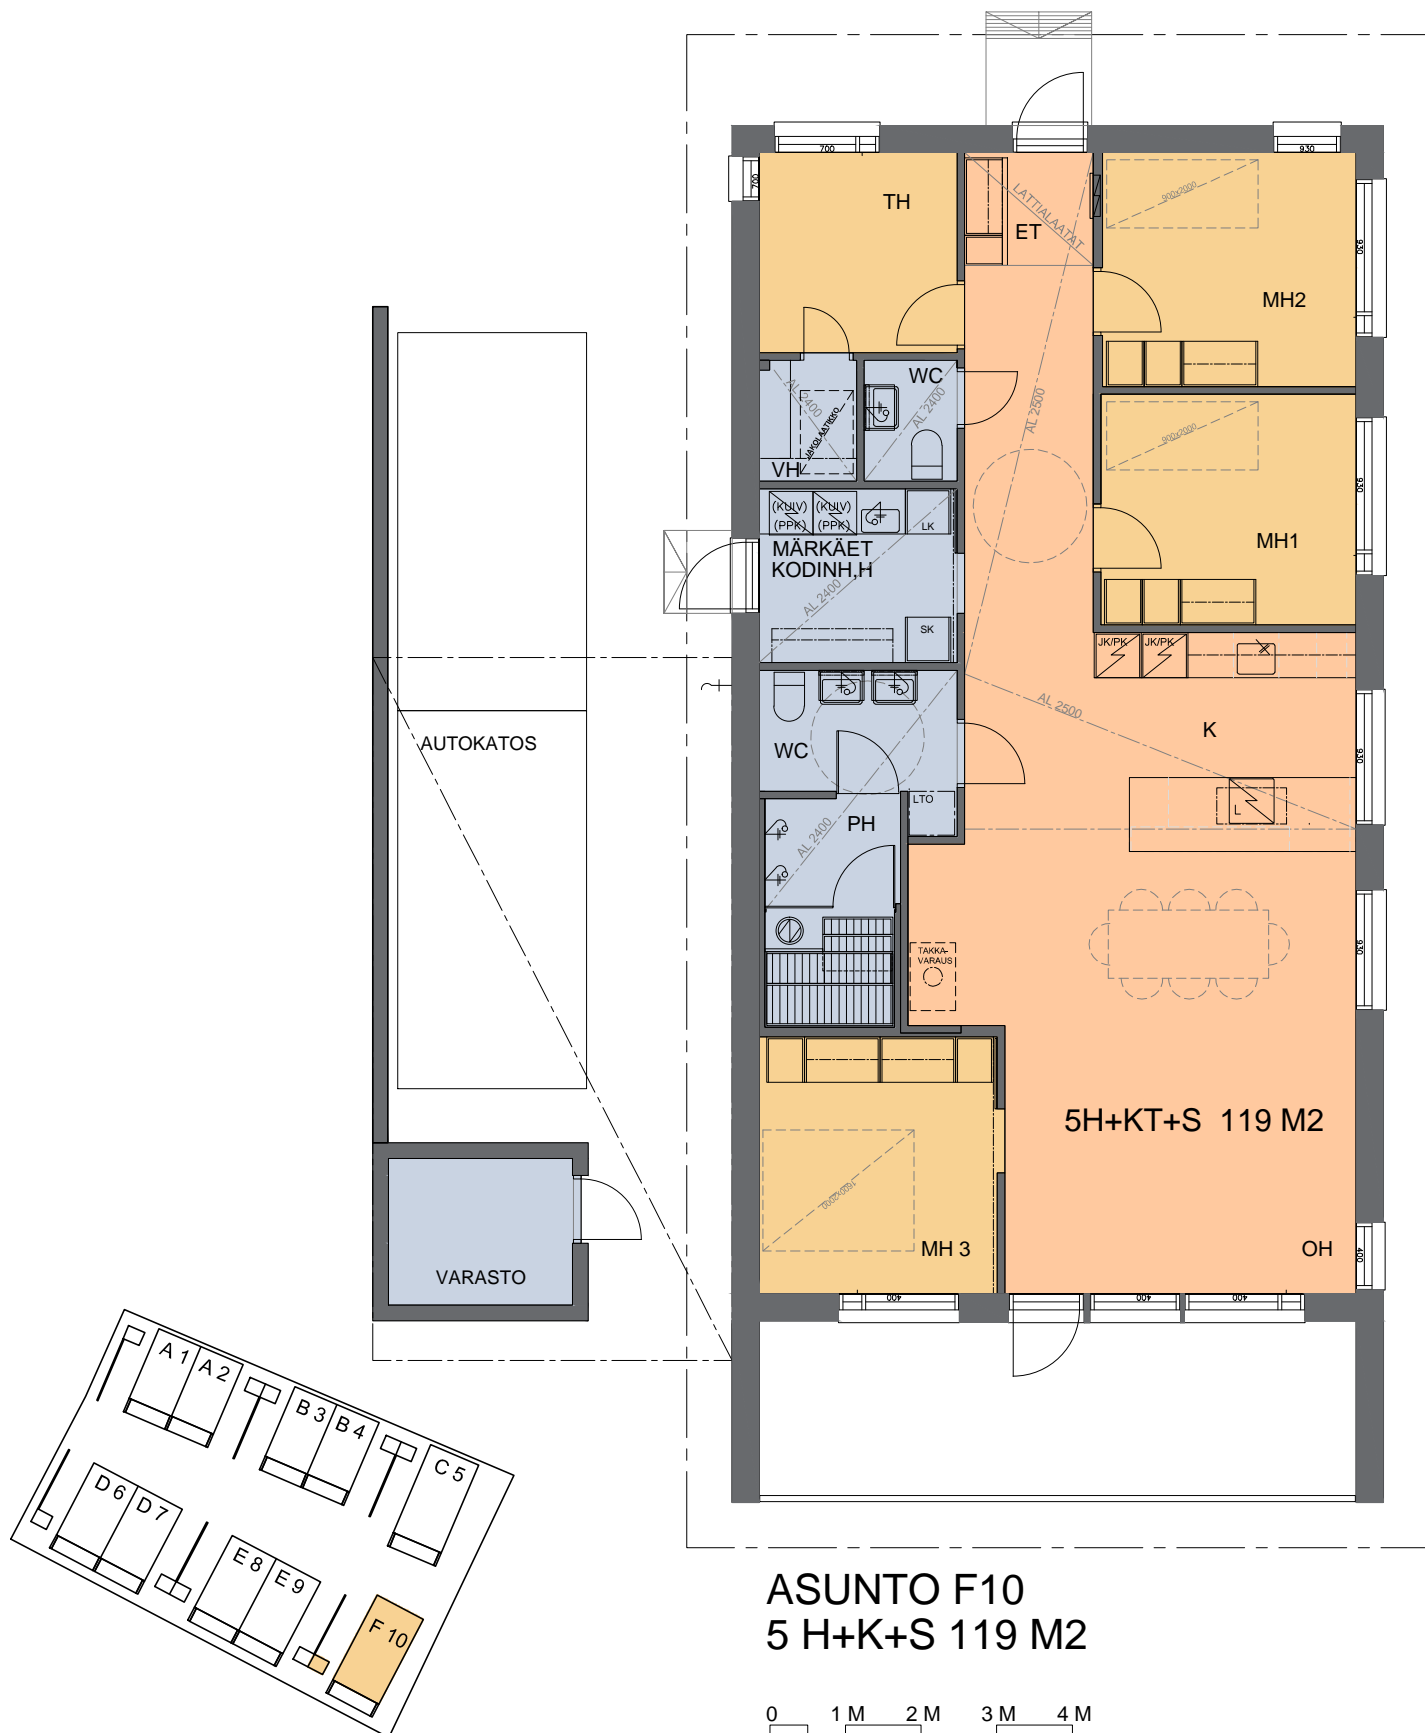

AS OY TAMPEREEN VUOREKSEN VÄLKE

1-KERROKSISET:

- A1 3-4 H+KT+S 84 M²
- A2 3-4 H+KT+S 84 M²

- B3 3-4 H+KT+S 84 M²
- B4 3-4 H+KT+S 84 M²

- D6 4 H+KT+S 99 M²
- D7 4 H+KT+S 99 M²

- E8 4 H+KT+S 99 M²
- E9 4 H+KT+S 99 M²

- C5 5 H+K+S 119 M²
- F10 5 H+K+S 119 M²

FRANS EMILIN KATU 25
33720 TAMPERE

10.01.2020

ARKKITEHTITOIMISTO ANTTI YLINEN OY

AS OY TAMPEREEN VUOREKSEN VÄLKE

FRANS EMILIN KATU 25

33720 TAMPERE

ASUNNOT A1 JA B3
3-4 H+KT+S 84 M2

Rakentaja varaa oikeuden alaslaskettuja kattoja ja LVIS-koteloita koskeviin muutoksiin.

10.01.2020
ARKKITEHTITOIMISTO ANTTI YLINEN OY

AS OY TAMPEREEN VUOREKSEN VÄLKE

FRANS EMILIN KATU 25

33720 TAMPERE

ASUNTO C5
5 H+K+S 119 M2

Rakentaja varaa oikeuden alaslaskettuja kattoja ja LVIS-koteloita koskeviin muutoksiin.

10.01.2020

ARKKITEHTITOIMISTO ANTTI YLINEN OY

AS OY TAMPEREEN VUOREKSEN VÄLKE

FRANS EMILIN KATU 25

33720 TAMPERE

ASUNTO F10
5 H+K+S 119 M²