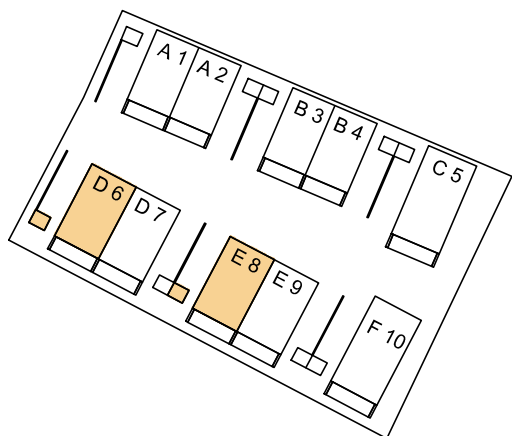

AS OY TAMPEREEN VUOREKSEN VÄLKE

1-KERROKSISET:

- A1 3-4 H+KT+S 84 M²
- A2 3-4 H+KT+S 84 M²

- B3 3-4 H+KT+S 84 M²
- B4 3-4 H+KT+S 84 M²

- D6 4 H+KT+S 99 M²
- D7 4 H+KT+S 99 M²

- E8 4 H+KT+S 99 M²
- E9 4 H+KT+S 99 M²

Rakentaja varaa oikeuden alaslaskettuja kattoja ja LVIS-koteloita koskeviin muutoksiin.

10.01.2020

ARKKITEHTITOIMISTO ANTTI YLINEN OY

AS OY TAMPEREEN VUOREKSEN VÄLKE

FRANS EMILIN KATU 25

33720 TAMPERE

ASUNNOT D6 JA E8
4 H+KT+S 99 M2

10.01.2020

ARKKITEHTITOIMISTO ANTTI YLINEN OY

Rakentaja varaa oikeuden alaslaskettuja kattoja
ja LVIS-koteloita koskeviin muutoksiin.

AS OY TAMPEREEN VUOREKSEN VÄLKE

FRANS EMILIN KATU 25

33720 TAMPERE

ASUNNOT D7 JA E9
4 H+KT+S 99 M2