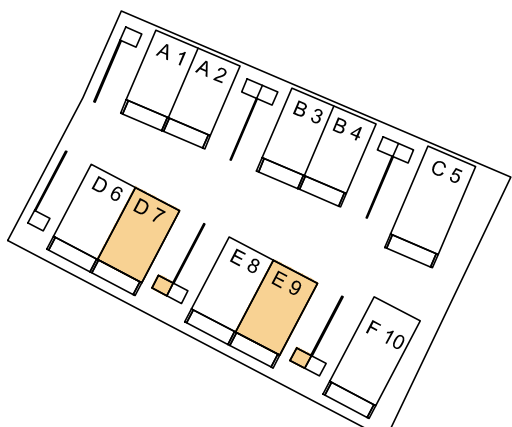

10.01.2020

ARKKITEHTITOIMISTO ANTTI YLINEN OY

Rakentaja varaa oikeuden alaslaskettuja kattoja
ja LVIS-koteloita koskeviin muutoksiin.

AS OY TAMPEREEN VUOREKSEN VÄLKE

FRANS EMILIN KATU 25

33720 TAMPERE

ASUNNOT D7 JA E9
4 H+KT+S 99 M2

Rakentaja varaa oikeuden alaslaskettuja kattoja ja LVIS-koteloita koskeviin muutoksiin.

10.01.2020
ARKKITEHTITOIMISTO ANTTI YLINEN OY

AS OY TAMPEREEN VUOREKSEN VÄLKE

FRANS EMILIN KATU 25

33720 TAMPERE

ASUNTO C5
5 H+K+S 119 M2