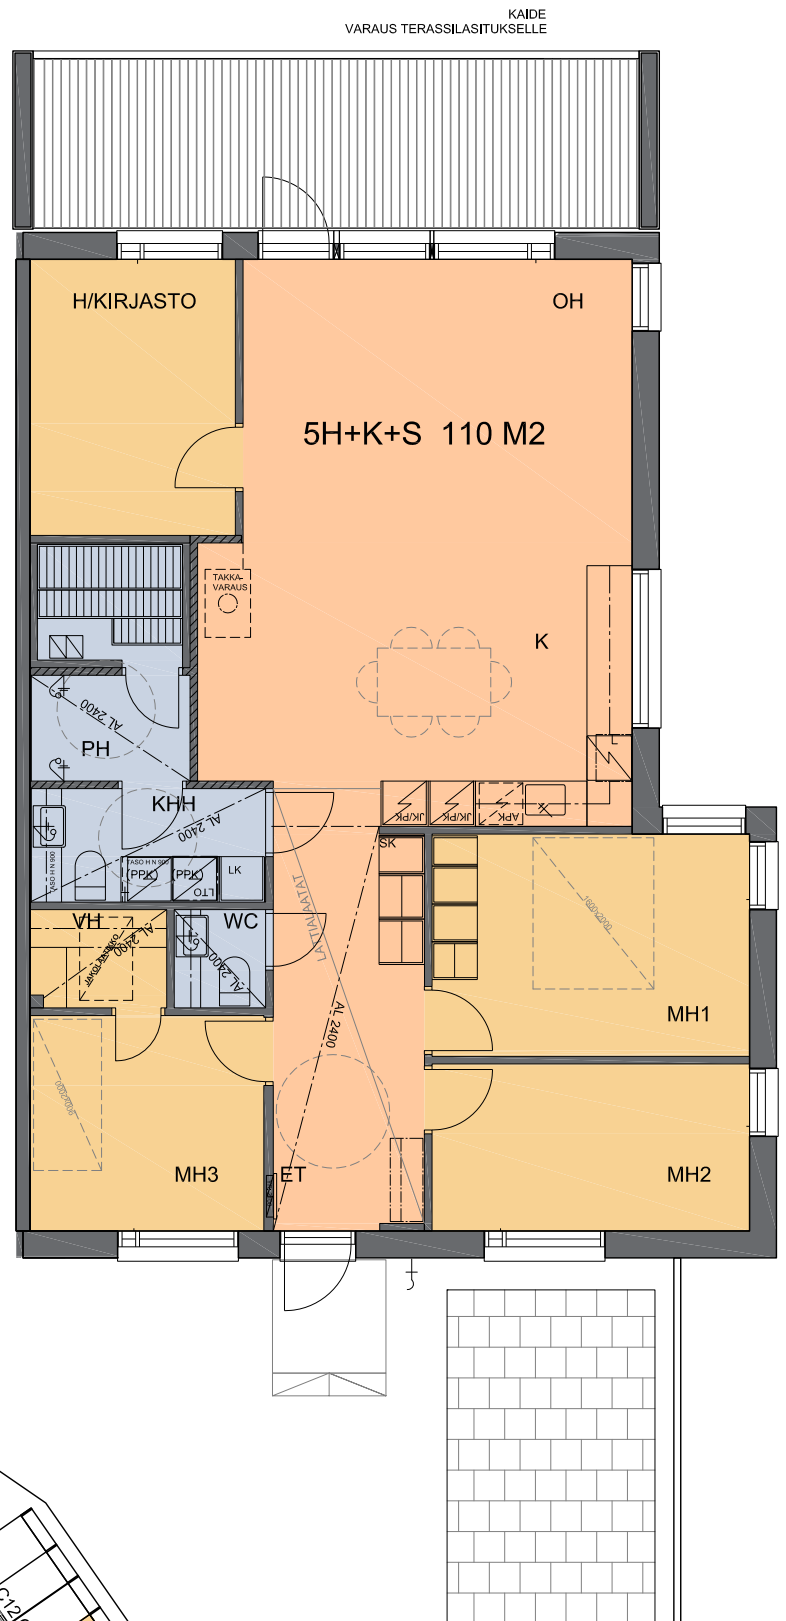

AS OY TAMPEREEN VUOREKSEN HORISONTTI

TAKAMAANRINNE 37
33720 TAMPERE

ASUNTO C14
5 H+K+S 110 M²

Rakentaja varaa oikeuden alaslaskettuja kattoja
ja LVIS-koteloita koskeviin muutoksiin.

8

20.02.2018

ARKKITEHTITOIMISTO ANTTI YLINEN OY